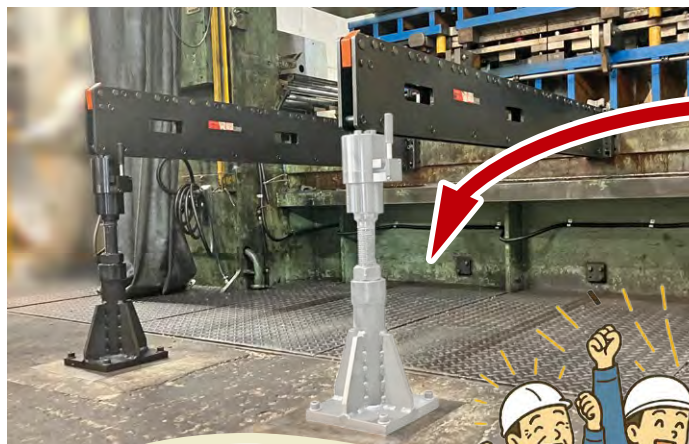

上昇プリローラスタンドに『手動タイプ』が新登場！

プリローラが傾いて、

上昇プリローラスタンド
(手動タイプ)

プリローラ

高重量

力いらずの金型搬入！

お困りごと

金型が重く、2人作業でも負担が大きい・・・

金型が重くて

(本事例では約4 ton！)

搬入が大変...

(2人作業で、なんとか搬入...)

解決 プリローラを傾けて、軽い力で金型搬入！

ハンドルを操作！

プリローラスタンドが上昇し、
プリローラが傾きます！

プリローラスタンド
が上昇

プリローラが傾く
(本事例では0.3°)

※ ハンドル操作は、プリローラに金型を載せていない状態で行ってください。
※ 傾斜角度については、設置工事時に調整いたします。

金型搬入が

軽くなる！ (1人作業！)

軽々♪

お使いのプリローラスタンドを『上昇タイプ』に置き換えるだけで、作業環境を改善できます。

腰が楽じゃ～

私でもできるね!