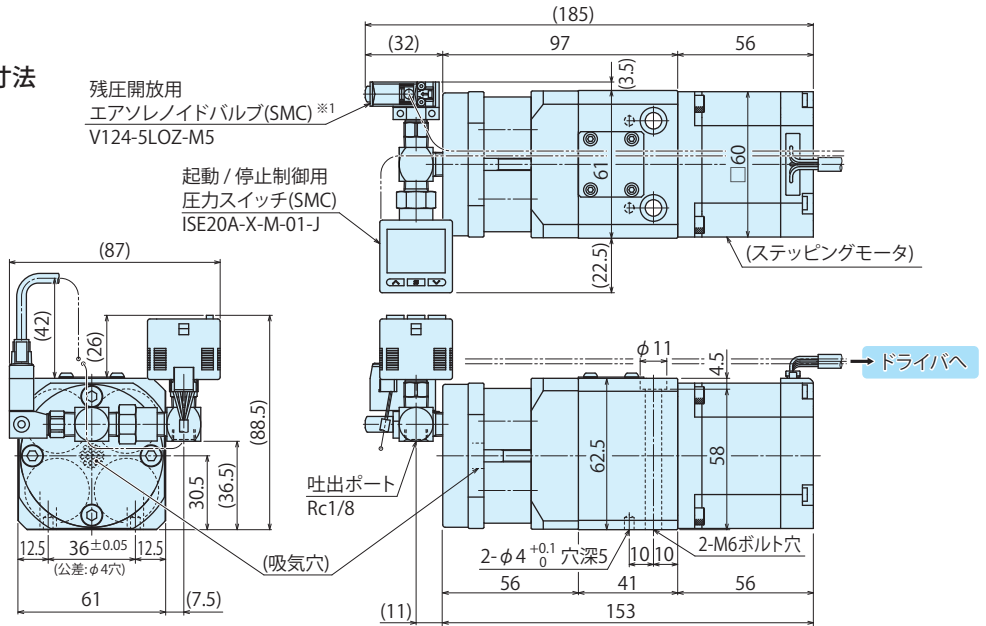

- ・ 4シリンダ - レシプロ構造
- ・ ステッピングモータ間欠駆動 (稼働条件: DT50%以下)

仕様

形式	AYW0010-010
最高吐出圧力	0.55MPa
制御圧力 (起動圧力 / 停止圧力)	未指定時 0.45MPa / 0.55MPa ※1
エア吐出量	4L/min (ANR) [無負荷時] ~ 2L/min (ANR) [0.5MPa時]
定格運転時間	間欠運転 DT50%以下 ※2
騒音値	約50dB (参考値)
質量	2kg (本体) / 0.3kg (ドライバ)
入力電源	DC24V・3A
使用周囲温度	0 ~ 40℃ (凍結なきこと)
使用周囲湿度	80%以下 (結露なきこと)

注意事項

※1. 吐出ポート側の回路が停止圧力まで昇圧するとモータの駆動が停止し、圧力が低下していくと起動圧力で再起動します。

制御圧力は、起動 / 停止制御用圧力スイッチで変更ができます。

※2. DT□%は、運転デューティサイクルを示し、1サイクル時間における駆動時間の割合を示します。(例:DT 33%の場合、駆動時間は停止時間の約半分)

●外形寸法

●ボディ外形寸法

回路記号

●ドライバ外形寸法