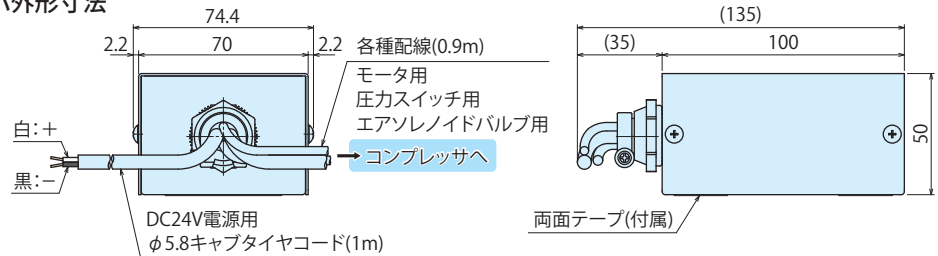

注意事項

※1. 吐出ポート側の回路が停止圧力まで昇圧するとモータの駆動が停止し、圧力が低下していくと起動圧力で再起動します。

制御圧力は、起動 / 停止制御用圧力スイッチで変更ができます。

※2. DT□%は、運転デューティサイクルを示し、1サイクル時間における駆動時間の割合を示します。(例:DT 33%の場合、駆動時間は停止時間の約半分)

●外形寸法

●ボディ外形寸法

回路記号

●ドライバ外形寸法