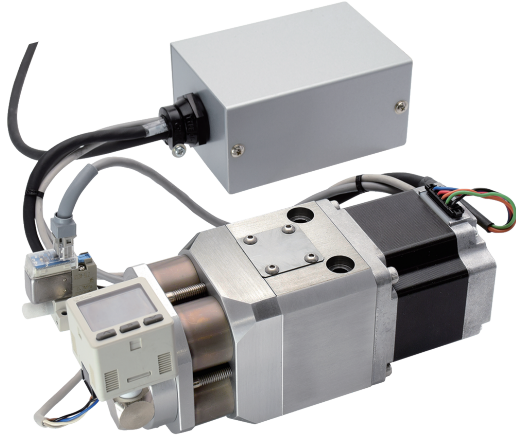

小型コンプレッサ / AYW0010-010

PAT.PEND.

外観

特長

- ・ 小型 / スリム (本体巾61mm) … 設置場所の自由度が高い!
- ・ 低振動 / 低騒音 (約50dB) … 作業環境への配慮!

用途

- ・ 局所的なスポットエア源として
- ・ AGV / AMR搭載用として
- ・ 作業台での小容量エア源として (持運び可能)

構造

- ・ 4シリンダ - レシプロ構造
- ・ ステッピングモータ間欠駆動 (稼働条件: DT50%以下)

仕様

形式	AYW0010-010
最高吐出圧力	0.55MPa
制御圧力 (起動圧力 / 停止圧力)	未指定時 0.45MPa / 0.55MPa ※1
エア吐出量	4L/min (ANR) [無負荷時] ~ 2L/min (ANR) [0.5MPa時]
定格運転時間	間欠運転 DT50%以下 ※2
騒音値	約50dB (参考値)
質量	2kg (本体) / 0.3kg (ドライバ)
入力電源	DC24V・3A
使用周囲温度	0 ~ 40℃ (凍結なきこと)
使用周囲湿度	80%以下 (結露なきこと)

注意事項

※1. 吐出ポート側の回路が停止圧力まで昇圧するとモータの駆動が停止し、圧力が低下していくと起動圧力で再起動します。

制御圧力は、起動 / 停止制御用圧力スイッチで変更ができます。

※2. DT□%は、運転デューティサイクルを示し、1サイクル時間における駆動時間の割合を示します。(例:DT 33%の場合、駆動時間は停止時間の約半分)

●外形寸法

●ボディ外形寸法

回路記号

●ドライバ外形寸法