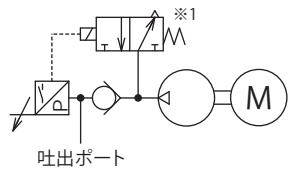

- ・ 4シリンダ - レシプロ構造
- ・ ステッピングモータ間欠駆動 (稼働条件: DT50%以下)

仕様

形式	AYW0010-010
最高吐出圧力	0.55MPa
制御圧力 (起動圧力 / 停止圧力)	未指定時 0.45MPa / 0.55MPa ※1
エア吐出量	4L/min (ANR) [無負荷時] ~ 2L/min (ANR) [0.5MPa時]
定格運転時間	間欠運転 DT50%以下 ※2
騒音値	約50dB (参考値)
質量	2kg (本体) / 0.3kg (ドライバ)
入力電源	DC24V・3A
使用周囲温度	0 ~ 40℃ (凍結なきこと)
使用周囲湿度	80%以下 (結露なきこと)

注意事項

※1. 吐出ポート側の回路が停止圧力まで昇圧するとモータの駆動が停止し、圧力が低下していくと起動圧力で再起動します。

制御圧力は、起動 / 停止制御用圧力スイッチで変更ができます。

※2. DT□%は、運転デューティサイクルを示し、1サイクル時間における駆動時間の割合を示します。(例:DT 33%の場合、駆動時間は停止時間の約半分)

●外形寸法

●ボディ外形寸法

回路記号

●ドライバ外形寸法

注意事項

- ※1. 残圧解放用のソレノイドバルブは、コンプレッサ停止時に圧縮室内の残圧を排気するものです。エア圧の吐出や停止を制御するものではありません。
- 1. 電源を投入すると起動し、回路圧力が停止圧力になるまで駆動を続けますので、開放状態の回路にならないよう注意してください。
- 2. 連続運転はしないでください。間欠運転(DT 50%以下)で使用してください。
- 3. ドライバの各設定スイッチの変更はしないでください。作動不良や故障の原因となります。
- 4. 本製品は、吐出側にフィルタ等のろ過機器を持っていません。必要に応じてエアフィルタ等を設けてください。
(圧縮エアには大気中の水分や油分等を含んだドレンが発生します。)
- 5. 耐水・耐油構造ではありませんので、使用環境には注意してください。
- 6. 昇圧時間短縮のため、使用するエアチューブは外径φ4以下のサイズを推奨します。
- 7. 運転により各部が高温になります。運転停止後も、温度が下がるまで触らないよう注意してください。