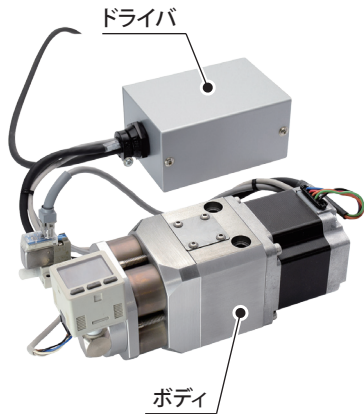

小型コンプレッサ / AYW0010-010

PAT.PEND.

外観

特長

- ・ 小型 / スリム (本体巾61mm) … 設置場所の自由度が高い!
- ・ 低振動 / 低騒音 (約50dB) … 作業環境への配慮!

用途

- ・ 局所的なスポットエア源として
- ・ AGV / AMR搭載用として
- ・ 作業台での小容量エア源として (持運び可能)

構造

- ・ 4シリンダ - レシプロ構造
- ・ ステッピングモータ間欠駆動 (稼働条件: DT50%以下)

仕様

形式	AYW0010-010
最高吐出圧力	0.55MPa
制御圧力 (起動圧力 / 停止圧力)	未指定時 0.45MPa / 0.55MPa ※1
エア吐出量	4L/min (ANR) [無負荷時] ~ 2L/min (ANR) [0.5MPa時]
定格運転時間	間欠運転 DT50%以下 ※2
騒音値	約50dB (参考値)
質量	2kg (本体) / 0.3kg (ドライバ)
入力電源	DC24V・3A
使用周囲温度	0 ~ 40℃ (凍結なきこと)
使用周囲湿度	80%以下 (結露なきこと)

注意事項

※1. 吐出ポート側の回路が停止圧力まで昇圧するとモータの駆動が停止し、圧力が低下していくと起動圧力で再起動します。

制御圧力は、起動 / 停止制御用圧力スイッチで変更ができます。

※2. DT□%は、運転デューティサイクルを示し、1サイクル時間における駆動時間の割合を示します。(例:DT 33%の場合、駆動時間は停止時間の約半分)

●外形寸法

●ボディ外形寸法

回路記号

●ドライバ外形寸法